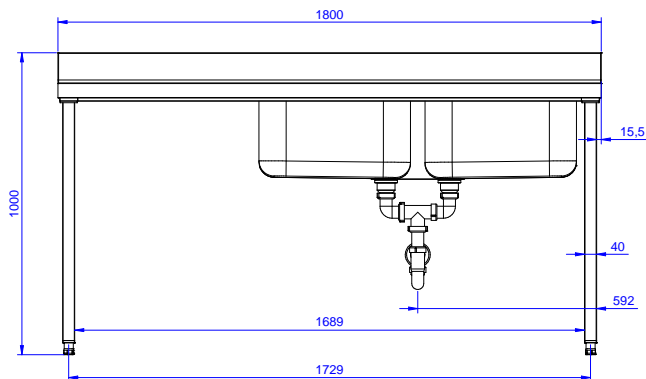

Zij aanzicht

Front aanzicht