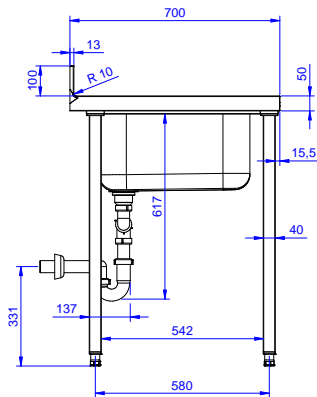

### Product Nr.

Spoeltafel uitgevoerd in roestvrijstaal AISI304, open onderbouw met ruimte voor een afwasmachine. 50 mm hoog blad, vervaardigd van 1 mm dik roestvrijstaal. Driezijdig vlakke randen, dubbel omgezet, rondom voorzien van een verdiepte waterkering. Achter een 100 mm hoge opstaande rand met afgeronde hoek naar het blad (R 10 mm). Rechts twee naadloos ingelaste spoelbakken 500x500x250 mm, met afgeronde hoeken, 1,5" afvoerpluggen en roestvrijstalen overlooppijpen. Links een afdruiplblad met ingeperste lengteprofielen, aflopend naar de spoelbak. Onder het afdruiplblad een open ruimte voor plaatsing van een frontlader afwasmachine. De open onderbouw is aan drie zijden voorzien van roestvrijstalen afschermplaten voor de spoelbakken. Frame van roestvrijstalen buis 40x40 mm, 4 poten met roestvrijstalen stelvoeten. de spoeltafel is in hoogte verstelbaar tussen 880 en 920 mm.

Front aanzicht

Zij aanzicht

D = Afvoer

Boven aanzicht

## Algemene gegevens

**Externe afmetingen, lengte** 1800 mm

**Externe afmetingen, breedte** 700 mm

**Externe afmetingen, hoogte** 900 mm

**Opstaande rand, hoogte** 100 mm

**Opstaande rand, diepte** 13 mm

**Opstaande rand, radius** R=10