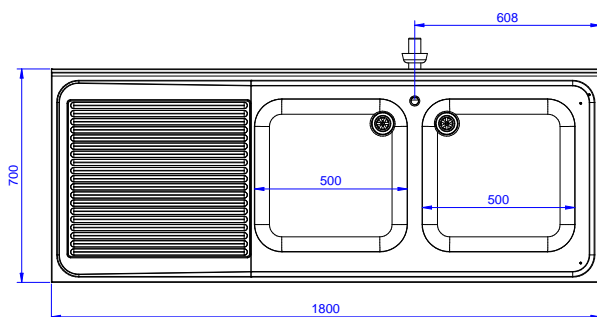

### Product Nr.

Spoeltafel uitgevoerd in roestvrijstaal AISI304, open onderbouw met ruimte voor een afwasmachine. 50 mm hoog blad, vervaardigd van 1 mm dik roestvrijstaal. Driezijdig vlakke randen, dubbel omgezet, rondom voorzien van een verdiepte waterkering. Achter een 100 mm hoge opstaande rand met afgeronde hoek naar het blad (R 10 mm). Rechts twee naadloos ingelaste spoelbakken 500x500x250 mm, met afgeronde hoeken, 1,5" afvoerpluggen en roestvrijstalen overlooppijpen. Links een afdruiplblad met ingeperste lengteprofielen, aflopend naar de spoelbak. Onder het afdruiplblad een open ruimte voor plaatsing van een frontlader afwasmachine. De open onderbouw is aan drie zijden voorzien van roestvrijstalen afschermplaten voor de spoelbakken. Frame van roestvrijstalen buis 40x40 mm, 4 poten met roestvrijstalen stelvoeten. de spoeltafel is in hoogte verstelbaar tussen 880 en 920 mm.

Front aanzicht

Zij aanzicht

D = Afvoer

Boven aanzicht

## Algemene gegevens

**Externe afmetingen, lengte** 1800 mm

**Externe afmetingen, breedte** 700 mm

**Externe afmetingen, hoogte** 900 mm

**Opstaande rand, hoogte** 100 mm

**Opstaande rand, diepte** 13 mm

**Opstaande rand, radius** R=10